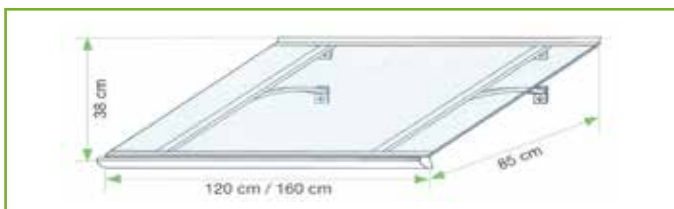

model KLASSIC ACRYL

plyta: akrylowa
kolory: biały, brąz, srebrny
opcja ścianki bocznej: nie

Markiza modułowa 150x80x21

plyta: poliwęglan 2UV
kolory: szary, brąz

guttagliss® zadaszenia

Płyty z poliwęglanu i akrylu.
Uniwersalne i nowoczesne zadaszenia
do szerokiego zastosowania
- różnorodność kształtów i kolorystyki

Możliwe jest wystąpienie różnic kolorystycznych i wymiarowych itp. zawarte w granicach zwykłych tolerancji. Nasze zalecenia nie zwalniają z konieczności przeprowadzenia we własnym zakresie kontroli materiału. W przypadku wątpliwości należy zwrócić się do specjalisty. Wszystkie dane i rysunki są zgodne z informacjami producenta.

Zmiany techniczne zastrzeżone.

Dystrybucja

GUTTA POLSKA Sp. z o.o.
ul. Fabryczna 9, 62-200 Gniezno
tel. 61 428 20 64÷66
fax 61 428 20 67
www.gutta.pl
e-mail: info@gutta.pl

DLA WYGLĄDU I OCHRONY