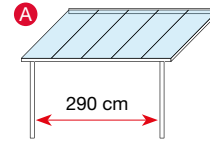

Einfache und anpassungsfähige Montage

10 mm starke Polycarbonat Hohlkammerplatten werden in den Sparren eingeklickt

Sparren: (Mittel/Rand)
Breite 5 cm
Höhe 7/8 cm

Wandhalter:
Höhe 10 cm
Tiefe 5,5 cm

Anpassungsfähige Montage durch variable Firsthöhe und verstellbare Trägerpfosten

Trägerpfosten:
Breite 8 cm
Tiefe 4 cm
Höhe 220 cm

Die Durchgangshöhe an der Traufe verändert sich je nach Dachneigung

Ausführungen und Maße

Maximalabstand der Trägerpfosten:*

Ausführung	Typ A	Typ B	Typ C
Abmessungen	3,06 x 3,06 m	4,26 x 3,06 m	5,46 x 3,06 m
Fläche im m ²	9,36 m ²	13,03 m ²	16,70 m ²
Anzahl Pfosten	2	3	3
Anzahl Platten	5	7	9
Gewicht	68 kg	98 kg	128 kg
Art.-Nr. weiß	4293103	4293106	4293109
Art.-Nr. anthrazit	4293153	4293156	4293159