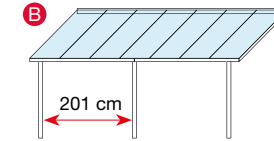

gutta®

Auch als Carport verwendbar

Querträger 1 und Pfosten 2 bis zu 60 cm verstellbar

Ihre Vorteile

- Kompletter Bausatz mit Montagematerial
- Einfache und anpassungsfähige Montage
- Aluminiumprofile weiß + anthrazit pulverbeschichtet
- Beidseitige integrierte Regenrinne mit Wasserablauf
- Dacheindeckung aus 10 mm Polycarbonat Hohlkammerplatten, hochwiderstandsfähig
- UV-beständig und hagelsicher
- Schneelast 150 kg/m²

Einfache und anpassungsfähige Montage

10 mm starke Polycarbonat Hohlkammerplatten werden in den Sparren eingeklickt

Sparren: (Mittel/Rand)
Breite 5 cm
Höhe 7/8 cm

Wandhalter:
Höhe 10 cm
Tiefe 5,5 cm

Anpassungsfähige Montage durch variable Firsthöhe und verstellbare Trägerpfosten

Trägerpfosten:
Breite 8 cm
Tiefe 4 cm
Höhe 220 cm

Die Durchgangshöhe an der Traufe verändert sich je nach Dachneigung

Ausführungen und Maße

Maximalabstand der Trägerpfosten:*

Ausführung	Typ A	Typ B	Typ C
Abmessungen	3,06 x 3,06 m	4,26 x 3,06 m	5,46 x 3,06 m
Fläche im m ²	9,36 m ²	13,03 m ²	16,70 m ²
Anzahl Pfosten	2	3	3
Anzahl Platten	5	7	9
Gewicht	68 kg	98 kg	128 kg
Art.-Nr. weiß	4293103	4293106	4293109
Art.-Nr. anthrazit	4293153	4293156	4293159