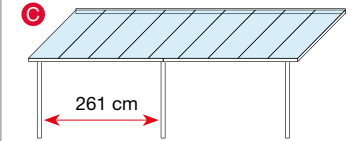

gutta®

Auch als Carport verwendbar

Querträger 1 und Pfosten 2 bis zu 60 cm verstellbar

Ihre Vorteile

- Kompletter Bausatz mit Montagematerial
- Einfache und anpassungsfähige Montage
- Aluminiumprofile weiß + anthrazit pulverbeschichtet
- Beidseitige integrierte Regenrinne mit Wasserablauf
- Dacheindeckung aus 10 mm Polycarbonat Hohlkammerplatten, hochwiderstandsfähig
- UV-beständig und hagelsicher
- Schneelast 150 kg/m²

Einfache und anpassungsfähige Montage

10 mm starke Polycarbonat Hohlkammerplatten werden in den Sparren eingeklickt

Sparren: (Mittel/Rand)
Breite 5 cm
Höhe 7/8 cm

Wandhalter:
Höhe 10 cm
Tiefe 5,5 cm

Anpassungsfähige Montage durch variable Firsthöhe und verstellbare Trägerpfosten

Trägerpfosten:
Breite 8 cm
Tiefe 4 cm
Höhe 220 cm

Die Durchgangshöhe an der Traufe verändert sich je nach Dachneigung

Ausführungen und Maße

Maximalabstand der Trägerpfosten:*

Ausführung	Typ A	Typ B	Typ C
Abmessungen	3,06 x 3,06 m	4,26 x 3,06 m	5,46 x 3,06 m
Fläche im m ²	9,36 m ²	13,03 m ²	16,70 m ²
Anzahl Pfosten	2	3	3
Anzahl Platten	5	7	9
Gewicht	68 kg	98 kg	128 kg
Art.-Nr. weiß	4293103	4293106	4293109
Art.-Nr. anthrazit	4293153	4293156	4293159