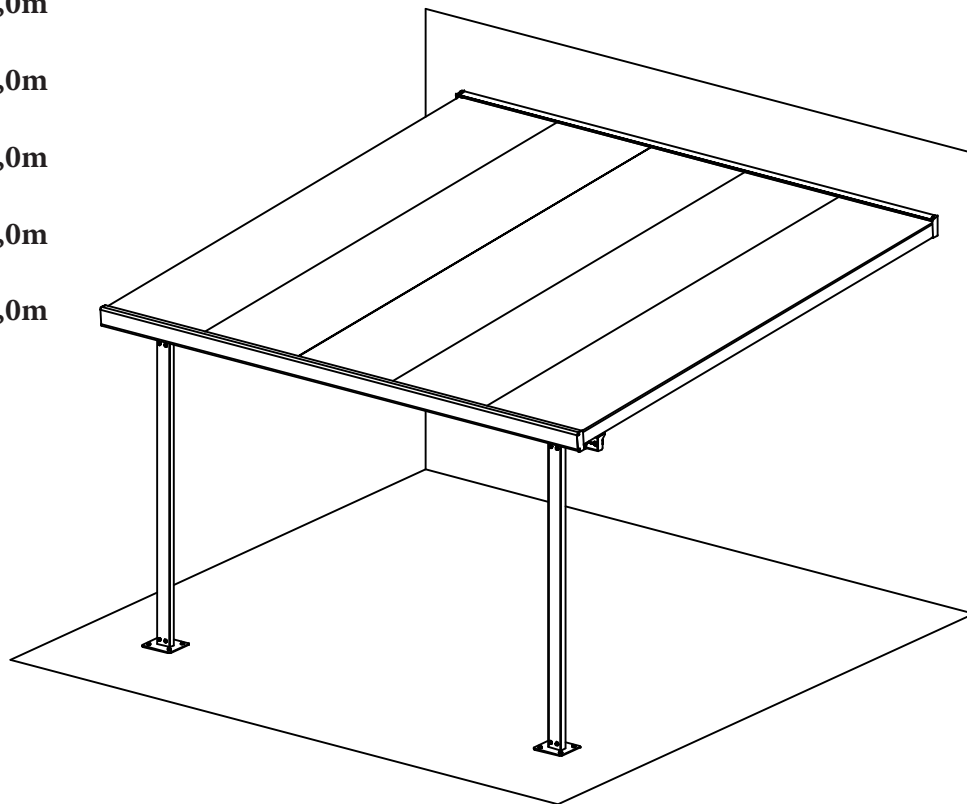

Instrukcja montażu

gulta®

Zadaszenie tarasu ALU 3,05m x 3,0m
antracyt RAL 7016 (PC 8mm)

Zadaszenie tarasu ALU 3,05m x 4,0m
antracyt RAL 7016 (PC 8mm)

Zadaszenie tarasu ALU 4,25m x 3,0m
antracyt RAL 7016 (PC 8mm)

Zadaszenie tarasu ALU 4,25m x 4,0m
antracyt RAL 7016 (PC 8mm)

Zadaszenie tarasu ALU 5,45m x 3,0m
antracyt RAL 7016 (PC 8mm)

Zadaszenie tarasu ALU 5,45m x 4,0m
antracyt RAL 7016 (PC 8mm)